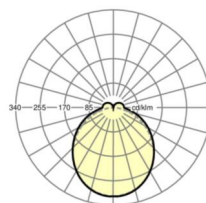

электротехника

Балласт	Электронный драйвер (1 штука)
Мощность системы	37W
сетевое напряжение	230V/50Hz
класс энергосбережения/Источник света	D

Оптика

Оснастка	LED, цветопередача/оттенок света CRI ≥ 80 / 6500K
Допуск для координаты цветности (MacAdam)	3SDCM
Номинальный световой поток	5472lm
Срок службы LED	50000h L80/B10 (Tq 40°C)
светоотдача светильников	146lm/W
Угол излучения	115° (C0) / 110° (C90)
UGR поп./вдоль	25.3 / 24.7

Механика

цвет корпуса	серебристый/ белый алюминий RAL 9006
размеры (LxWxH/DxH)	1531mm x 55mm x 37mm
вес (нетто)	2kg
Вид монтажа	сборка трековых систем, световая структура

DEEP-LINK

<https://www.regiolum.de/ru/article/19475004165>

Ссылка	LED 6000lm 865
ηLB	100 %
Φ ↓/↑	90 % / 10 %
UGR поп./вдоль	25.3 / 24.7

размеры

L	1531 mm	Длина
B	55 mm	Ширина
H	37 mm	Высота