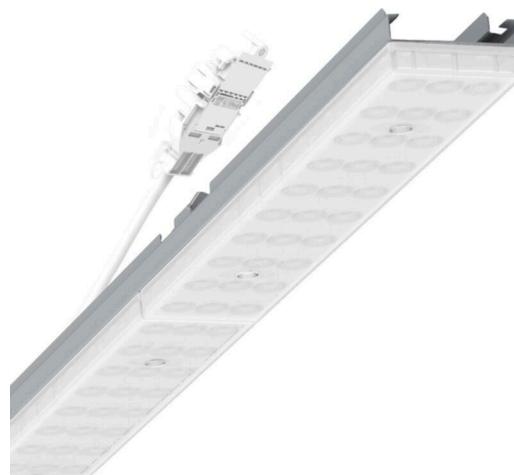

прибородержатель переменный - Individual.Lens.Optic с матированием - прямой и отраженный рассеянный свет - без видимых стыков

Ламподержатель из оцинкованного стального профиля, поверхность покрыта лаком на полиэфирной смоле. Крепление без инструментов с нажимными затворами, встроенными в конструкцию, обеспечивают защиту от кражи и взлома. В несущей трековой шине позиционируется по-разному. Цвет корпуса серебристый/ белый алюминий RAL 9006; Прямой/отраженный рассеянный свет через линзу «Individual.Lens.Optic» из матированного пластика ПММА. Оптика отдельных линз делает сборку и установку предельно удобными, плоскость легко чистится. Тройные ряды из отдельных линз и лампы-/прибородержатели, идеально согласованные между собой, обеспечивают цельный вид без стыков и неравномерностей. Подключение к электросети через присоединительный провод длиной 1 м для свободного позиционирования прибородержателя в световой полосе и 3-полюсную втычную деталь для быстрой сборки со свободным выбором фаз. Сменные блоки, позволяющие легко модернизировать освещение, существенно продлевают срок службы всей осветительной установки.

электротехника

Балласт	Электронный драйвер (1 штука)
Мощность системы	37W
сетевое напряжение	230V/50Hz
класс энергосбережения/Источник света	D

Оптика

Оснастка	LED, цветопередача/оттенок света CRI ≥ 80 / 6500K
Допуск для координаты цветности (MacAdam)	3SDCM
Номинальный световой поток	5472lm
Срок службы LED	50000h L80/B10 (Tq 40°C)
светоотдача светильников	146lm/W
Угол излучения	115° (C0) / 110° (C90)
UGR поп./вдоль	25.3 / 24.7

Механика

цвет корпуса	серебристый/ белый алюминий RAL 9006
размеры (LxWxH/DxH)	1531mm x 55mm x 37mm
вес (нетто)	2kg
Вид монтажа	сборка трековых систем, световая структура

DEEP-LINK

<https://www.regiolum.de/ru/article/19475004165>

Ссылка	LED 6000lm 865
ηLB	100 %
Φ ↓/↑	90 % / 10 %
UGR поп./вдоль	25.3 / 24.7

размеры

L	1531 mm	Длина
B	55 mm	Ширина
H	37 mm	Высота